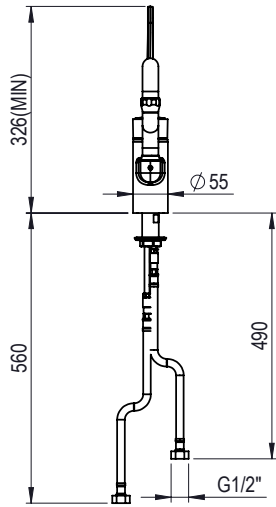

**Accessorios**  
**Mélangeur bec court 3/4", 1 trou**

REPÈRE # \_\_\_\_\_

MODELE # \_\_\_\_\_

NOM # \_\_\_\_\_

SIS # \_\_\_\_\_

AIA # \_\_\_\_\_

855323 (SHTEBO2)

Mitigeur à coude avec bec  
de distribution 3/4", 1 seul  
trou

### Caractéristiques principales

- Trou pour robinetterie : 29 mm
- Levier renforcé par fibre de verre élastique et incassable. Légèreté permettant un positionnement précis et évitant les fermetures accidentelles. Cartouche mixte très résistante au calcaire
- Débit : 24l/min avec 3 bars

### Construction

- Corps de robinet laiton chromé, construction solide et résistant à des températures supérieures à 85°C.
- Bec pivotant en laiton chromé.

APPROBATION: \_\_\_\_\_

Avant

Informations générales

Largeur extérieure 855323 (SHTEBO2)	364 mm
Profondeur extérieure	343 mm
Hauteur extérieure	384 mm

Côté

Dessus