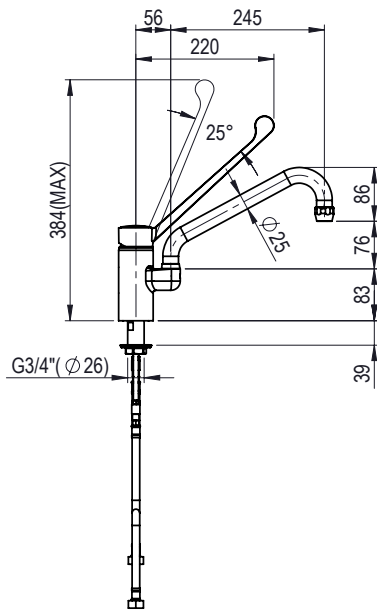

**Accessorios**  
**Mélangeur bec court 3/4", 1 trou**

REPÈRE # \_\_\_\_\_

MODELE # \_\_\_\_\_

NOM # \_\_\_\_\_

SIS # \_\_\_\_\_

AIA # \_\_\_\_\_

855323 (SHTEBO2)

Mitigeur à coude avec bec  
de distribution 3/4", 1 seul  
trou

### Caractéristiques principales

- Trou pour robinetterie : 29 mm
- Levier renforcé par fibre de verre élastique et incassable. Légèreté permettant un positionnement précis et évitant les fermetures accidentelles. Cartouche mixte très résistante au calcaire
- Débit : 24l/min avec 3 bars

### Construction

- Corps de robinet laiton chromé, construction solide et résistant à des températures supérieures à 85°C.
- Bec pivotant en laiton chromé.

APPROBATION: \_\_\_\_\_

Avant

Informations générales

Largeur extérieure 855323 (SHTEBO2)	364 mm
Profondeur extérieure	343 mm
Hauteur extérieure	384 mm

Côté

Dessus